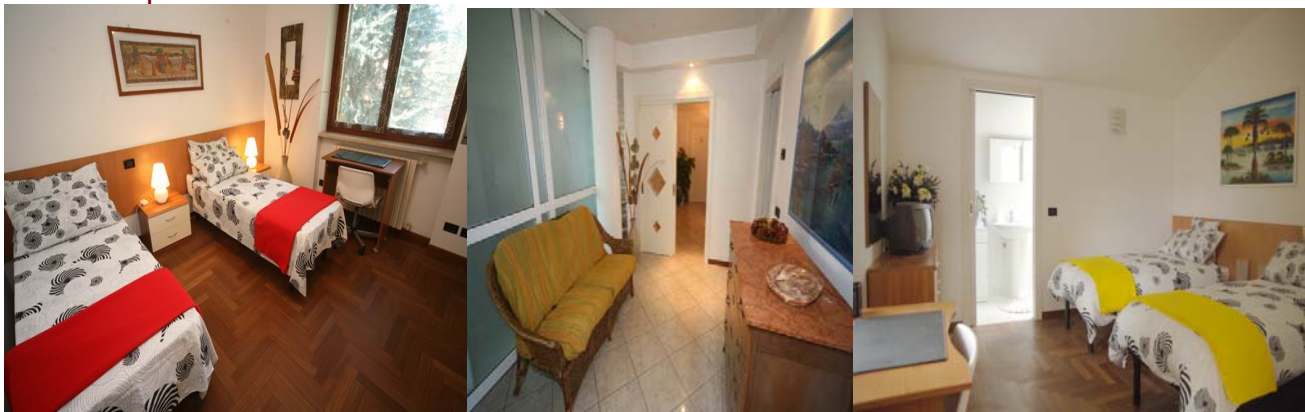

Un angolo di tranquillità alle porte di Milano. Ambiente nuovo e particolarmente curato nei dettagli, che offre un'ospitalità su misura per le esigenze degli ospiti.

La nostra villa unifamiliare, grazie agli ottimi collegamenti con la fiera di RHO e con il centro di MILANO, è l'ideale per soggiorni commerciali e turistici. **A soli 6 Km. dalla NUOVA FIERA di RHO - MILANO** e dalla fermata della metropolitana linea 1 rossa.

L'abitazione è dotata di posti auto interni per ogni camera ed un ingresso indipendente riservato agli ospiti che permette la libertà di muoversi come a casa propria. Il suo interno, dotato di tutti i comfort, offre un ambiente elegante ma informale dove pulizia e silenziosità sono di casa.

Ognuna delle nostre camere molto ampie e luminose con arredamento moderno e funzionale è fornita di tutti i comfort tipici degli hotel: armadio, scrivania, TV con digitale terrestre, specchio, ventilatore.

Ogni stanza ha un bagno privato in camera o di fronte alla camera con box doccia e vasca separati o solo box doccia.

Inclusi nel prezzo: parcheggio interno, ingresso indipendente, colazione, TV in camera con digitale terrestre, pulizie quotidiane accurate, biancheria da bagno e camera, sapone, un bagno privato per ogni camera.